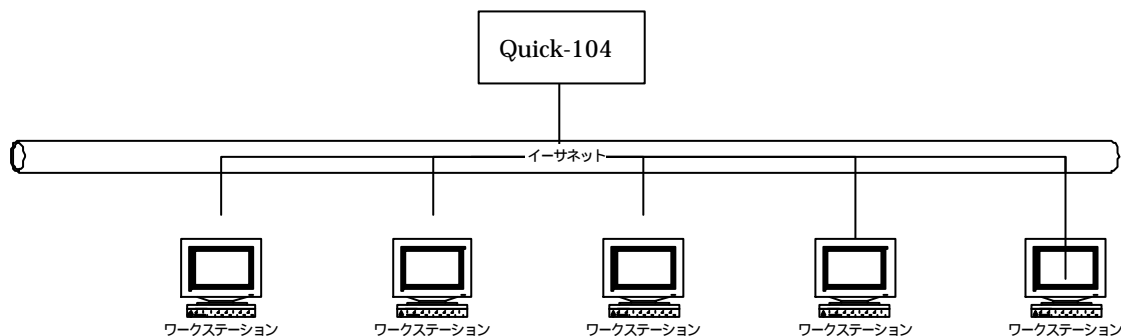

Quick-Search 仕様

Windows98.SE/Xp Windows2000
10base100 ネット (5 クライアント)
逐次ワンタッチ呼出、非常駐プログラム